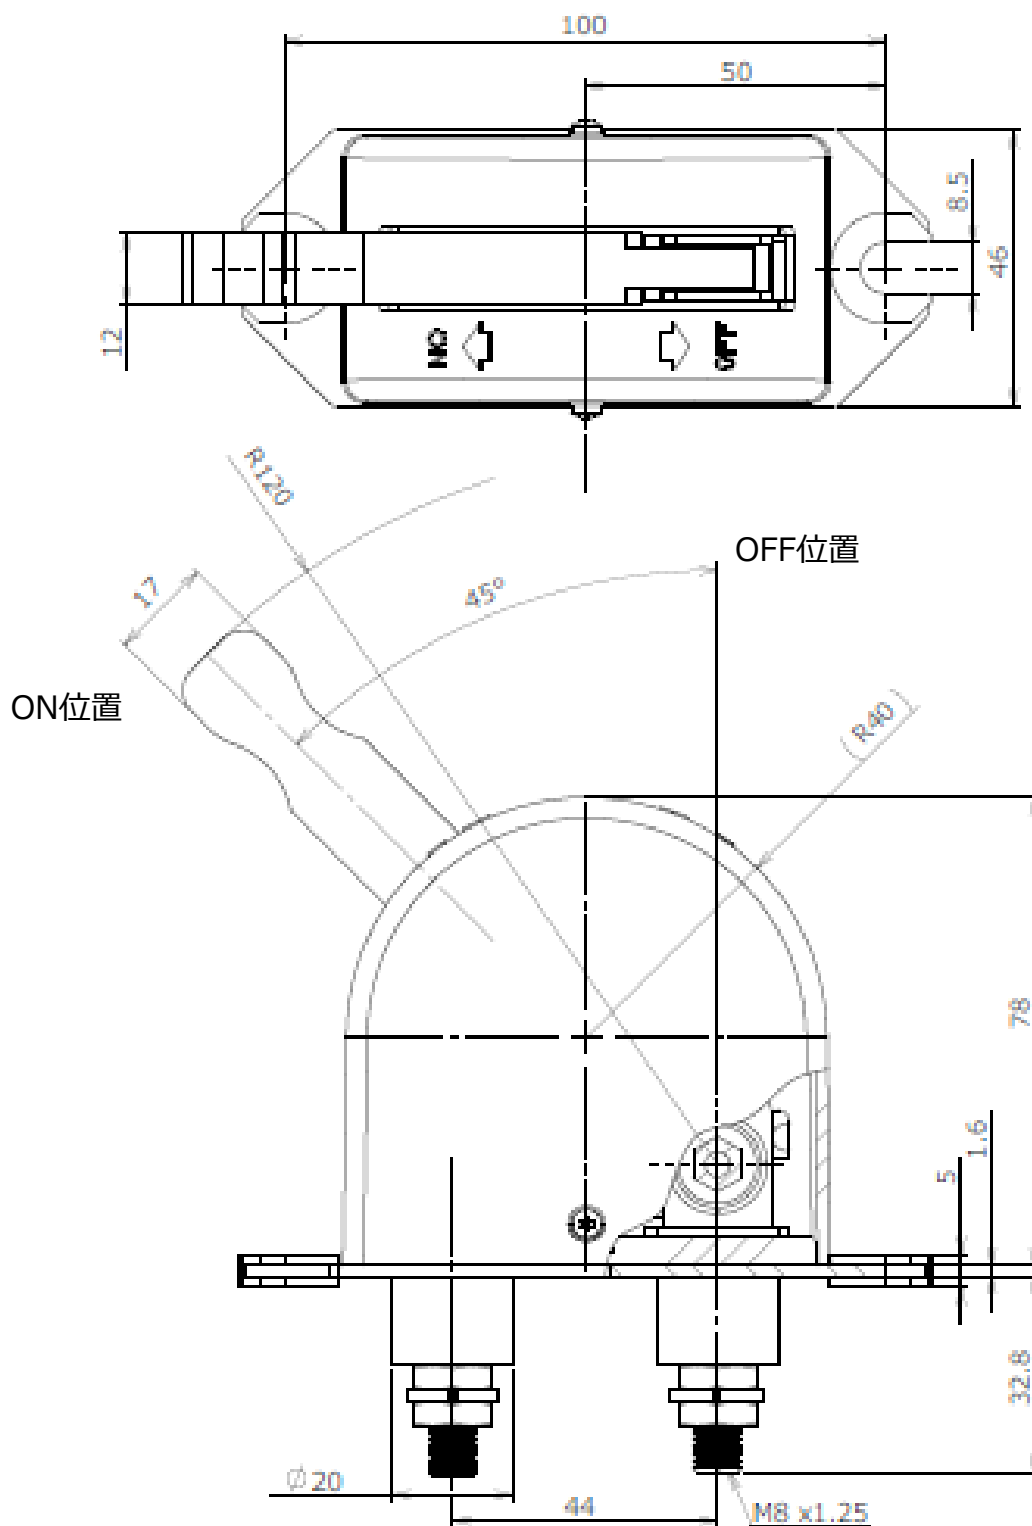

三菱 バッテリーカットオフスイッチ

24V用

標準在庫品

タイプ名		NSF
定格電圧		24VDC
制御容量	定格	100A-連続
	瞬時	1000A

	接続先	
レバー位置	M8	M8
OFF	●	
ON	●	●

主電源の投入遮断用スイッチ

○ 電源を手動で投入、遮断させるナイフスイッチです。

製品詳細、掲載品以外の製品については弊社営業部までお問い合わせ願います。