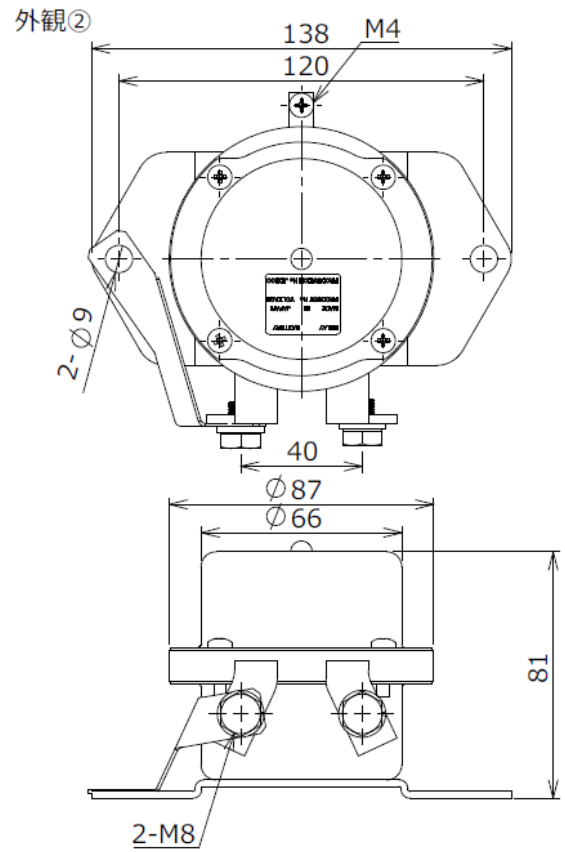

製品詳細、掲載品以外の製品については弊社営業部までお問い合わせ願います。

お問い合わせ先