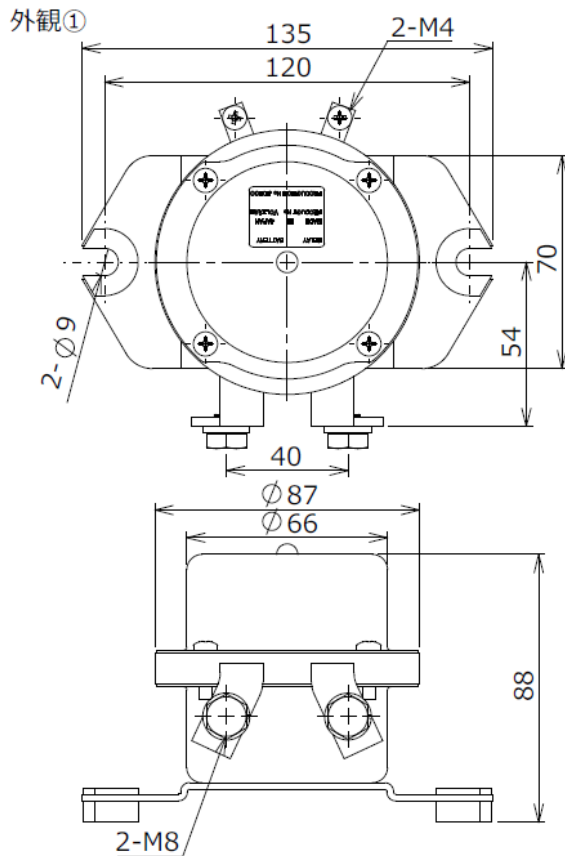

製品詳細、掲載品以外の製品については弊社営業部までお問い合わせ願います。

お問い合わせ先