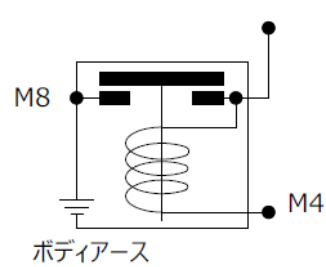

## ミツババッテリーリレー BSシリーズ

⚡ 12,24V用

標準在庫品

防水構造

タイプ名	BS2-141	BS2-121-1	BS2-132	BS2-062-1	BS2-032
定格電圧	12VDC	12VDC	24VDC	24VDC	24VDC
制御容量	定格	100A-連続			
	瞬時	1000A-30秒			
接点回路構成	1a				
コイルサージ対策	-	ダイオード	-	ダイオード	-
電源カット方式	プラスカット				マイナスカット
外観	外観①	外観③	外観①	外観③	外観②
回路図	回路図①	回路図②	回路図①	回路図②	回路図③

### 大電流投入遮断可能な車載用リレー

- 大電流の投入、遮断が可能な車載用リレー。
- 自動車メーカー、建設機械メーカーに高い採用実績。

回路図①

回路図②

回路図③

製品詳細、掲載品以外の製品については弊社営業部までお問い合わせ願います。

お問い合わせ先