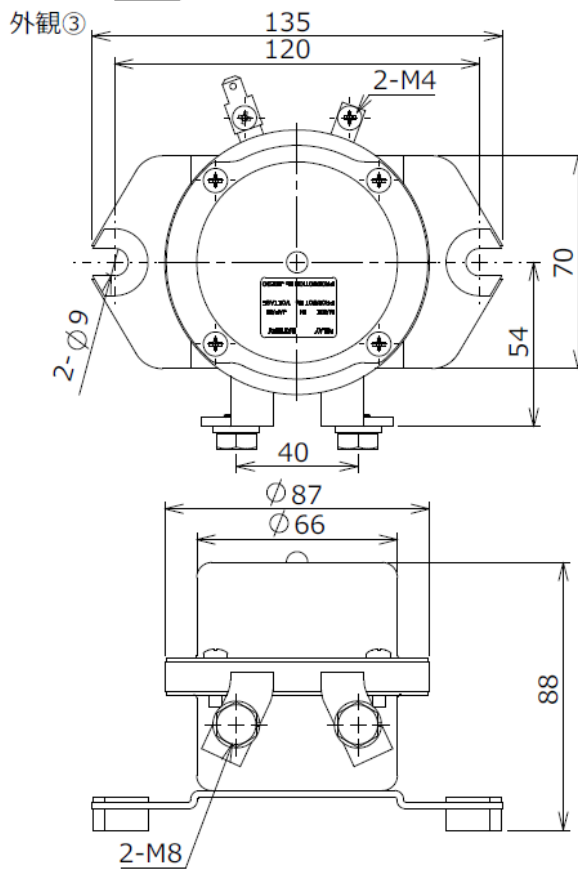

製品詳細、掲載品以外の製品については弊社営業部までお問い合わせ願います。

お問い合わせ先