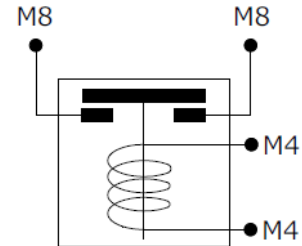

## ミツババッテリーリレー BSシリーズ

⚡ 12,24V用

標準在庫品

防水構造

タイプ名	BS2-141	BS2-121-1	BS2-132	BS2-062-1	BS2-032
定格電圧	12VDC	12VDC	24VDC	24VDC	24VDC
制御容量	定格	100A-連続			
	瞬時	1000A-30秒			
接点回路構成	1a				
コイルサージ対策	-	ダイオード	-	ダイオード	-
電源カット方式	プラスカット				マイナスカット
外観	外観①	外観③	外観①	外観③	外観②
回路図	回路図①	回路図②	回路図①	回路図②	回路図③

### 大電流投入遮断可能な車載用リレー

- 大電流の投入、遮断が可能な車載用リレー。
- 自動車メーカー、建設機械メーカーに高い採用実績。

回路図①

回路図②

回路図③

製品詳細、掲載品以外の製品については弊社営業部までお問い合わせ願います。

お問い合わせ先