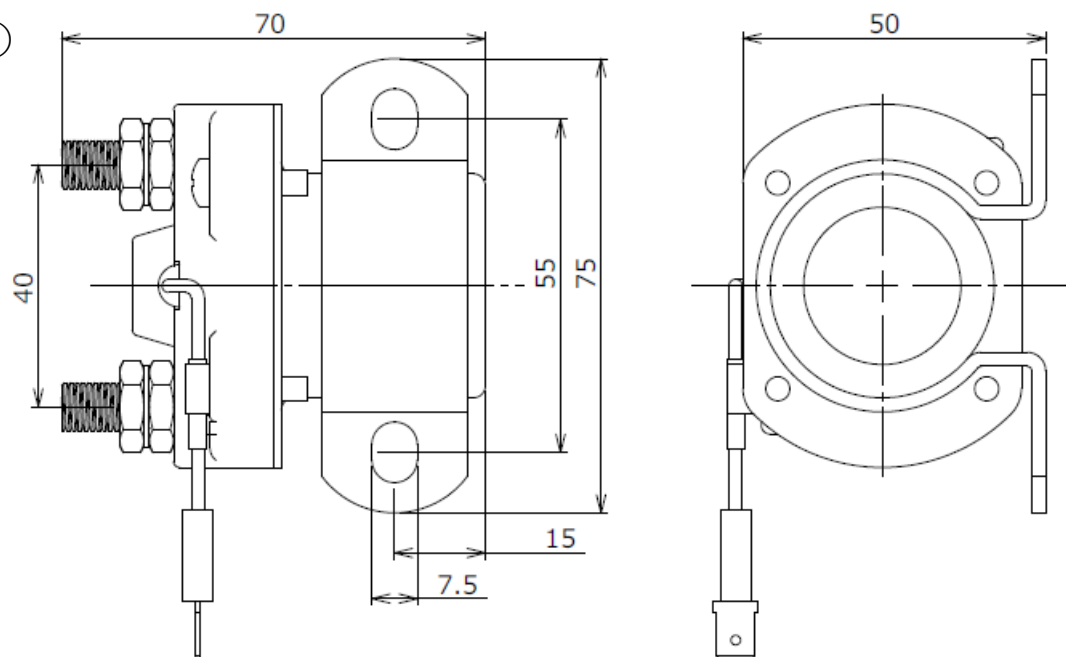

外観①

外観②

製品詳細、掲載品以外の製品については弊社営業部までお問い合わせ願います。

お問い合わせ先