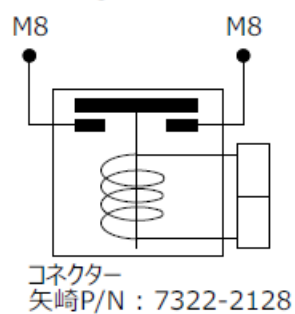

ミツバマグネティックリレー MS3シリーズ

⚡ 12,24V用

標準在庫品

タイプ名		MS3-411	MS3-422	MS3-302
定格電圧		12VDC	24VDC	24VDC
制御容量	定格	200A-30秒	200A-30秒	180A-10分
	瞬時	340A-0.2~0.3秒	340A-0.2~0.3秒	340A-0.2~0.3秒
接点回路構成		1a		
コイルサージ対策		-		
最低作動電圧		8VDC以下	18VDC以下	18VDC以下
解放電圧		4VDC以下	8.5VDC以下	8.5VDC以下
外観		外観①	外観①	外観②
回路図		回路図①	回路図①	回路図②
ハーネス長さ		50mm	50mm	150mm

ヒーター駆動、モーター駆動用パワーリレー

外観①

外観②

回路図①

回路図②

製品詳細、掲載品以外の製品については弊社営業部までお問い合わせ願います。

お問い合わせ先