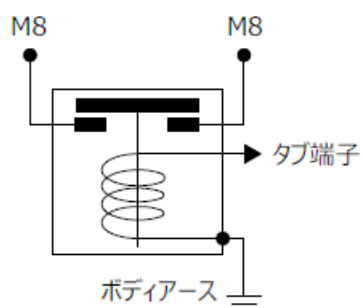

ミツバマグネティックリレー MS3シリーズ

⚡ 12,24V用

標準在庫品

タイプ名		MS3-411	MS3-422	MS3-302
定格電圧		12VDC	24VDC	24VDC
制御容量	定格	200A-30秒	200A-30秒	180A-10分
	瞬時	340A-0.2~0.3秒	340A-0.2~0.3秒	340A-0.2~0.3秒
接点回路構成		1a		
コイルサージ対策		-		
最低作動電圧		8VDC以下	18VDC以下	18VDC以下
解放電圧		4VDC以下	8.5VDC以下	8.5VDC以下
外観		外観①	外観①	外観②
回路図		回路図①	回路図①	回路図②
ハーネス長さ		50mm	50mm	150mm

ヒーター駆動、モーター駆動用パワーリレー

外観①

外観②

回路図①

回路図②

製品詳細、掲載品以外の製品については弊社営業部までお問い合わせ願います。

お問い合わせ先