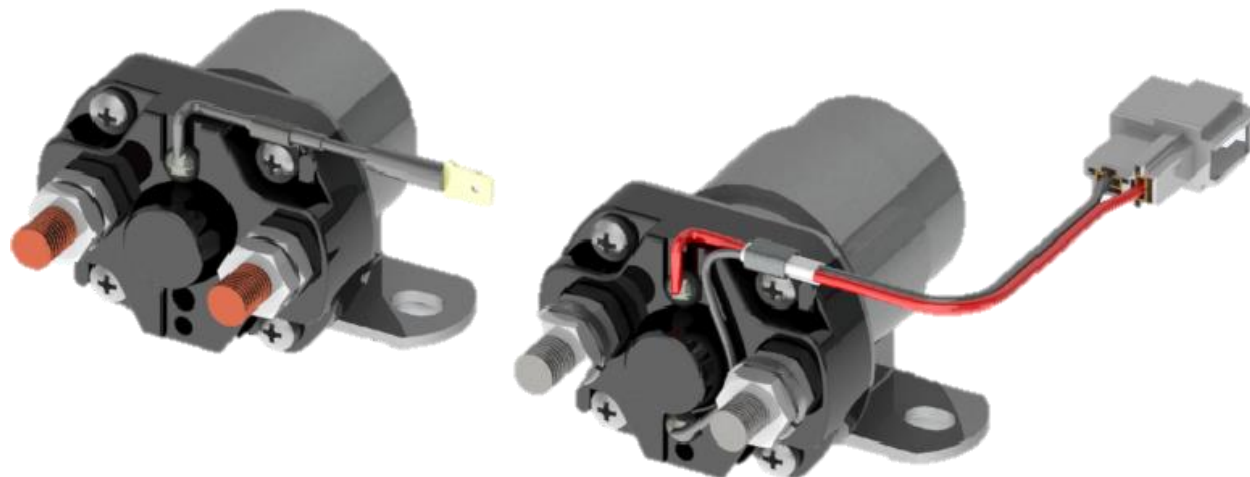

ミツバマグネティックリレー MS3シリーズ

⚡ 12,24V用

標準在庫品

タイプ名		MS3-411	MS3-422	MS3-302
定格電圧		12VDC	24VDC	24VDC
制御容量	定格	200A-30秒	200A-30秒	180A-10分
	瞬時	340A-0.2~0.3秒	340A-0.2~0.3秒	340A-0.2~0.3秒
接点回路構成		1a		
コイルサージ対策		-		
最低作動電圧		8VDC以下	18VDC以下	18VDC以下
解放電圧		4VDC以下	8.5VDC以下	8.5VDC以下
外観		外観①	外観①	外観②
回路図		回路図①	回路図①	回路図②
ハーネス長さ		50mm	50mm	150mm