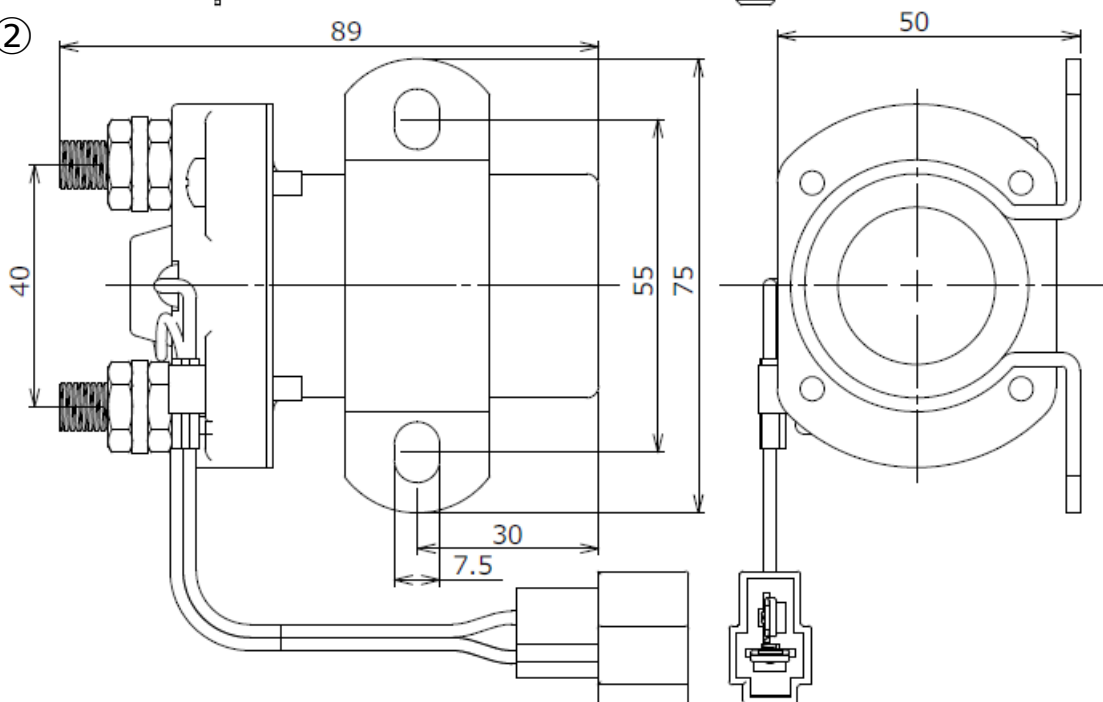

製品詳細、掲載品以外の製品については弊社営業部までお問い合わせ願います。

お問い合わせ先