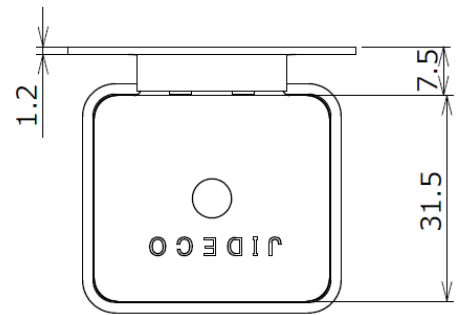

ミツバリレー MR8シリーズ

⚡ 12,24V用

標準在庫品

タイプ名		MR82BL-081	MR82CL-442
定格電圧		12VDC	24VDC
制御容量	NO接点	35A	20A
	NC接点	-	-
接点回路構成		1a	1a
コイルサージ対策		-	-
コイル抵抗		51.5Ω	198Ω
内部結線回路		回路図①	回路図②
外観		外観①	外観②

大電流の投入遮断が可能なパワーリレー

相手側コネクター：7323-2228相当品

相手側コネクター：7323-3010相当品

相手側コネクター：藤倉電線
P/N 8RB-3FL相当品

相手側コネクター：7323-2228相当品

回路図①

回路図②

製品詳細、掲載品以外の製品については弊社営業部までお問い合わせ願います。

お問い合わせ先