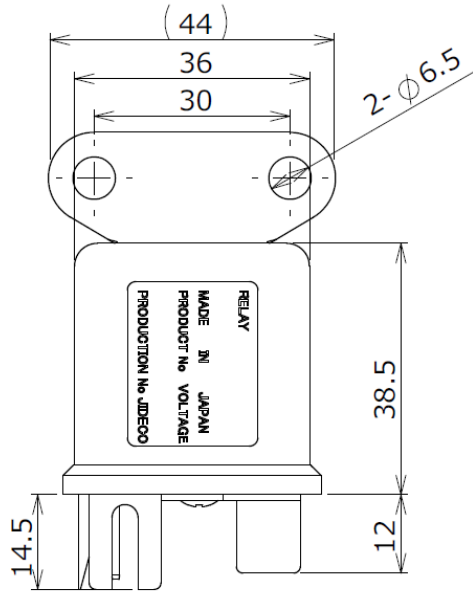

ミツバリレー MR8シリーズ

⚡ 12,24V用

標準在庫品

タイプ名		MR82BL-081	MR82CL-442
定格電圧		12VDC	24VDC
制御容量	NO接点	35A	20A
	NC接点	-	-
接点回路構成		1a	1a
コイルサージ対策		-	-
コイル抵抗		51.5Ω	198Ω
内部結線回路		回路図①	回路図②
外観		外観①	外観②

大電流の投入遮断が可能なパワーリレー

相手側コネクター：7323-2228相当品

相手側コネクター：7323-3010相当品

相手側コネクター：藤倉電線
P/N 8RB-3FL相当品

相手側コネクター：7323-2228相当品

回路図①

回路図②

製品詳細、掲載品以外の製品については弊社営業部までお問い合わせ願います。

お問い合わせ先