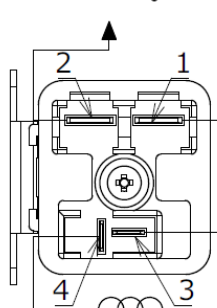

ミツバリレー MR8シリーズ

⚡ 12,24V用

標準在庫品

タイプ名		MR82BL-081	MR82CL-442
定格電圧		12VDC	24VDC
制御容量	NO接点	35A	20A
	NC接点	-	-
接点回路構成		1a	1a
コイルサージ対策		-	-
コイル抵抗		51.5Ω	198Ω
内部結線回路		回路図①	回路図②
外観		外観①	外観②

大電流の投入遮断が可能なパワーリレー

相手側コネクター：7323-2228相当品

相手側コネクター：7323-3010相当品

相手側コネクター：藤倉電線
P/N 8RB-3FL相当品

相手側コネクター：7323-2228相当品

回路図①

回路図②

製品詳細、掲載品以外の製品については弊社営業部までお問い合わせ願います。

お問い合わせ先