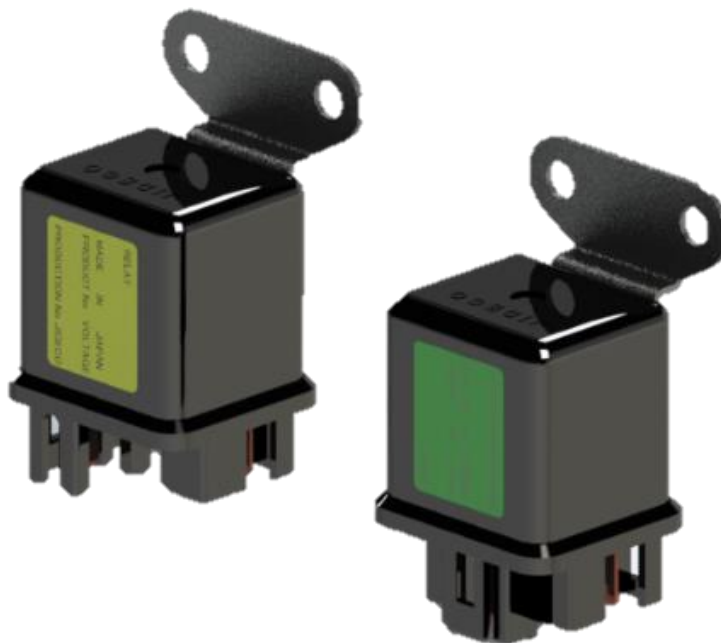

ミツバリレー MR8シリーズ

⚡ 12,24V用

標準在庫品

タイプ名		MR82BL-081	MR82CL-442
定格電圧		12VDC	24VDC
制御容量	NO接点	35A	20A
	NC接点	-	-
接点回路構成		1a	1a
コイルサージ対策		-	-
コイル抵抗		51.5Ω	198Ω
内部結線回路		回路図①	回路図②
外観		外観①	外観②

大電流の投入遮断が可能なパワーリレー

相手側コネクター：7323-2228相当品

相手側コネクター：7323-3010相当品

相手側コネクター：藤倉電線
P/N 8RB-3FL相当品

相手側コネクター：7323-2228相当品

回路図①

回路図②

製品詳細、掲載品以外の製品については弊社営業部までお問い合わせ願います。

お問い合わせ先