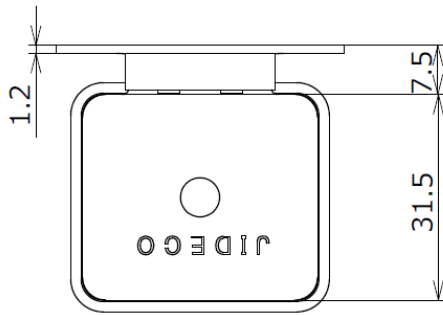

ミツバリレー MR8シリーズ

⚡ 12,24V用

標準在庫品

タイプ名		MR82BL-081	MR82CL-442
定格電圧		12VDC	24VDC
制御容量	NO接点	35A	20A
	NC接点	-	-
接点回路構成		1a	1a
コイルサージ対策		-	-
コイル抵抗		51.5Ω	198Ω
内部結線回路		回路図①	回路図②
外観		外観①	外観②

大電流の投入遮断が可能なパワーリレー

相手側コネクター：7323-2228相当品

相手側コネクター：7323-3010相当品

相手側コネクター：藤倉電線
P/N 8RB-3FL相当品

相手側コネクター：7323-2228相当品

回路図①

回路図②

製品詳細、掲載品以外の製品については弊社営業部までお問い合わせ願います。

お問い合わせ先