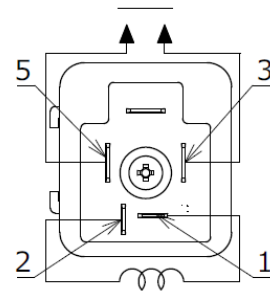

相手側コネクター：7323-3010相当品

相手側コネクター：藤倉電線
P/N 8RB-3FL相当品

相手側コネクター：7323-2228相当品

回路図①

回路図②

製品詳細、掲載品以外の製品については弊社営業部までお問い合わせ願います。

お問い合わせ先