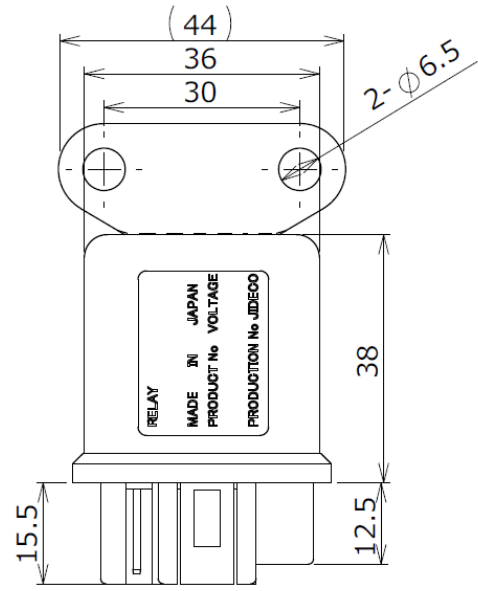

ミツバリレー MR8シリーズ

⚡ 12,24V用

標準在庫品

タイプ名		MR82BL-081	MR82CL-442
定格電圧		12VDC	24VDC
制御容量	NO接点	35A	20A
	NC接点	-	-
接点回路構成		1a	1a
コイルサージ対策		-	-
コイル抵抗		51.5Ω	198Ω
内部結線回路		回路図①	回路図②
外観		外観①	外観②

大電流の投入遮断が可能なパワーリレー

相手側コネクター：7323-2228相当品

相手側コネクター：7323-3010相当品

相手側コネクター：藤倉電線
P/N 8RB-3FL相当品

相手側コネクター：7323-2228相当品

回路図①

回路図②

製品詳細、掲載品以外の製品については弊社営業部までお問い合わせ願います。

お問い合わせ先