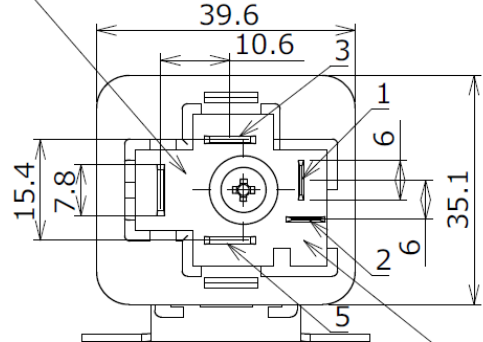

ミツバリレー MR8シリーズ

⚡ 12,24V用

標準在庫品

タイプ名		MR82BL-081	MR82CL-442
定格電圧		12VDC	24VDC
制御容量	NO接点	35A	20A
	NC接点	-	-
接点回路構成		1a	1a
コイルサージ対策		-	-
コイル抵抗		51.5Ω	198Ω
内部結線回路		回路図①	回路図②
外観		外観①	外観②

大電流の投入遮断が可能なパワーリレー

相手側コネクター：7323-2228相当品

相手側コネクター：7323-3010相当品

相手側コネクター：藤倉電線
P/N 8RB-3FL相当品

相手側コネクター：7323-2228相当品

回路図①

回路図②

製品詳細、掲載品以外の製品については弊社営業部までお問い合わせ願います。

お問い合わせ先