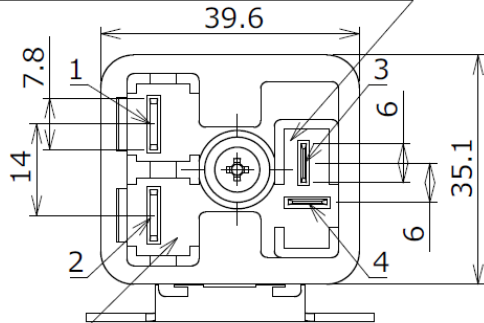

ミツバリレー MR8シリーズ

⚡ 12,24V用

標準在庫品

タイプ名		MR82BL-081	MR82CL-442
定格電圧		12VDC	24VDC
制御容量	NO接点	35A	20A
	NC接点	-	-
接点回路構成		1a	1a
コイルサージ対策		-	-
コイル抵抗		51.5Ω	198Ω
内部結線回路		回路図①	回路図②
外観		外観①	外観②

大電流の投入遮断が可能なパワーリレー

相手側コネクター：7323-2228相当品

相手側コネクター：7323-3010相当品

相手側コネクター：藤倉電線
P/N 8RB-3FL相当品

相手側コネクター：7323-2228相当品

回路図①

回路図②

製品詳細、掲載品以外の製品については弊社営業部までお問い合わせ願います。

お問い合わせ先