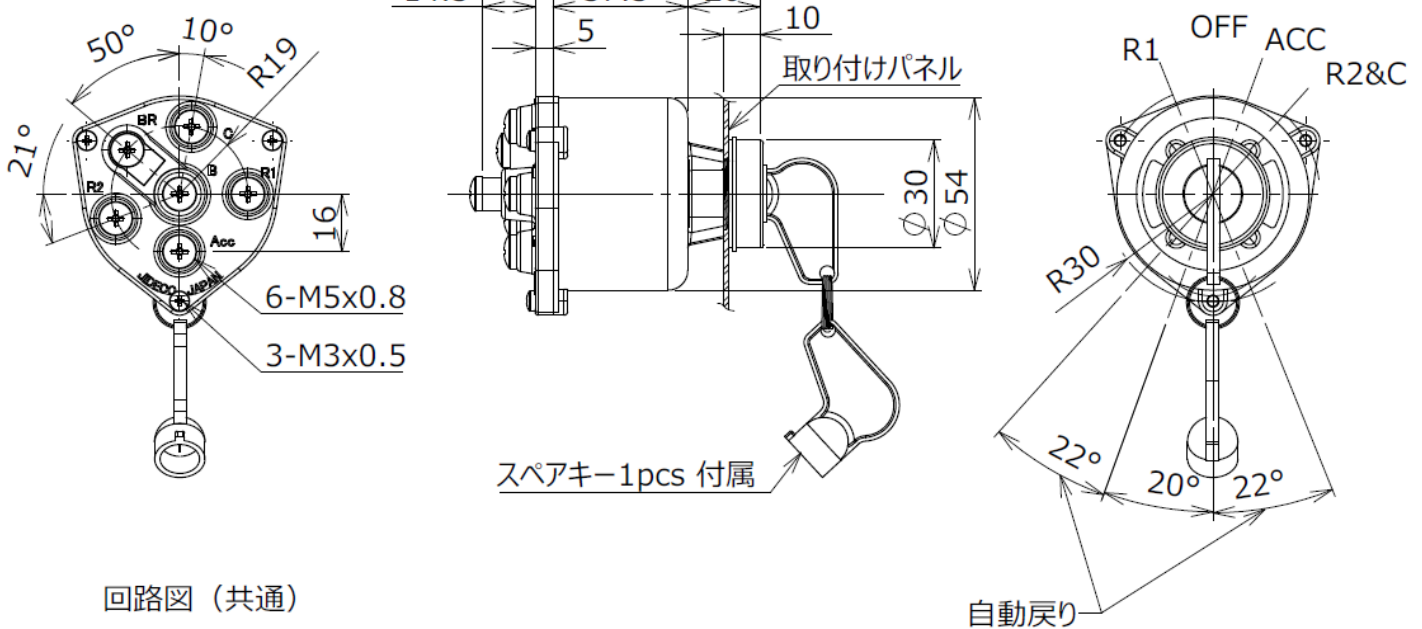

## ミツバスタータースイッチ SSシリーズ

⚡ 12,24V用

標準在庫品

タイプ名		SS70	SS84
定格電圧		12・24VDC	24VDC
制御容量	R 1端子	50A-30秒	
	R 2端子	50A-30秒	
	C 端子	20A-30秒	
	ACC端子	10A-連続	
	BR端子	2.5A-30秒	3A-30秒
キータイプ		だるまタイプ	差し込みタイプ
外観		外観②	外観①
耐環境性能		非防水	

ディーゼルエンジン始動用スタータースイッチ

外観①

外観②

回路図 (共通)

キーポジション	B	R1	ACC	R2	C	BR
OFF	○					
R1	○	○				○
ACC	○		○			
R2 & C	○			○	○	○

取り付け穴部詳細

製品詳細、掲載品以外の製品については弊社営業部までお問い合わせ願います。

お問い合わせ先