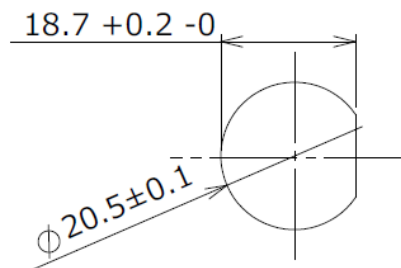

ディーゼルエンジン始動用スタータースイッチ

外観①

外観②

回路図 (共通)

キーポジション	B	R1	ACC	R2	C	BR
OFF	○					
R1	○	○				○
ACC	○		○			
R2 & C	○			○	○	○

取り付け穴部詳細

製品詳細、掲載品以外の製品については弊社営業部までお問い合わせ願います。

お問い合わせ先