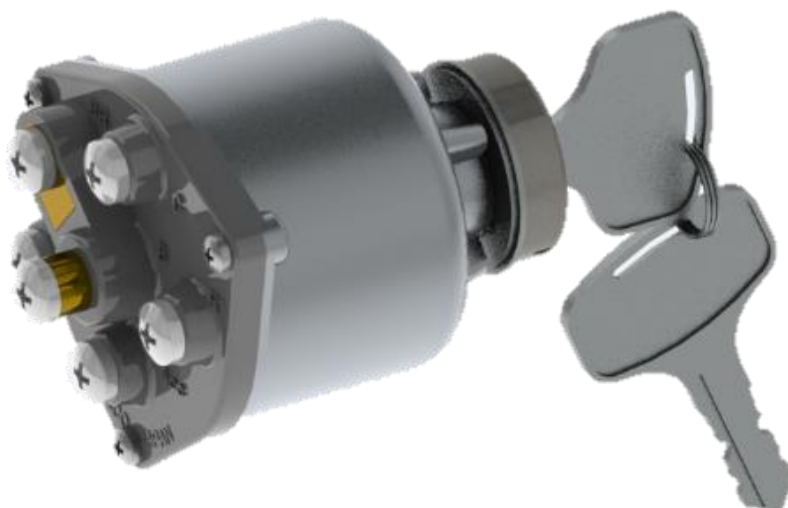

## ミツバスタータースイッチ SSシリーズ

⚡ 12,24V用

標準在庫品

タイプ名		SS70	SS84
定格電圧		12・24VDC	24VDC
制御容量	R 1端子	50A-30秒	
	R 2端子	50A-30秒	
	C 端子	20A-30秒	
	ACC端子	10A-連続	
	BR端子	2.5A-30秒	3A-30秒
キータイプ		だるまタイプ	差し込みタイプ
外観		外観②	外観①
耐環境性能		非防水	

ディーゼルエンジン始動用スタータースイッチ

外観①

外観②

回路図 (共通)

キーポジション	B	R1	ACC	R2	C	BR
OFF	○					
R1	○	○				○
ACC	○		○			
R2 & C	○			○	○	○

取り付け穴部詳細

製品詳細、掲載品以外の製品については弊社営業部までお問い合わせ願います。

お問い合わせ先