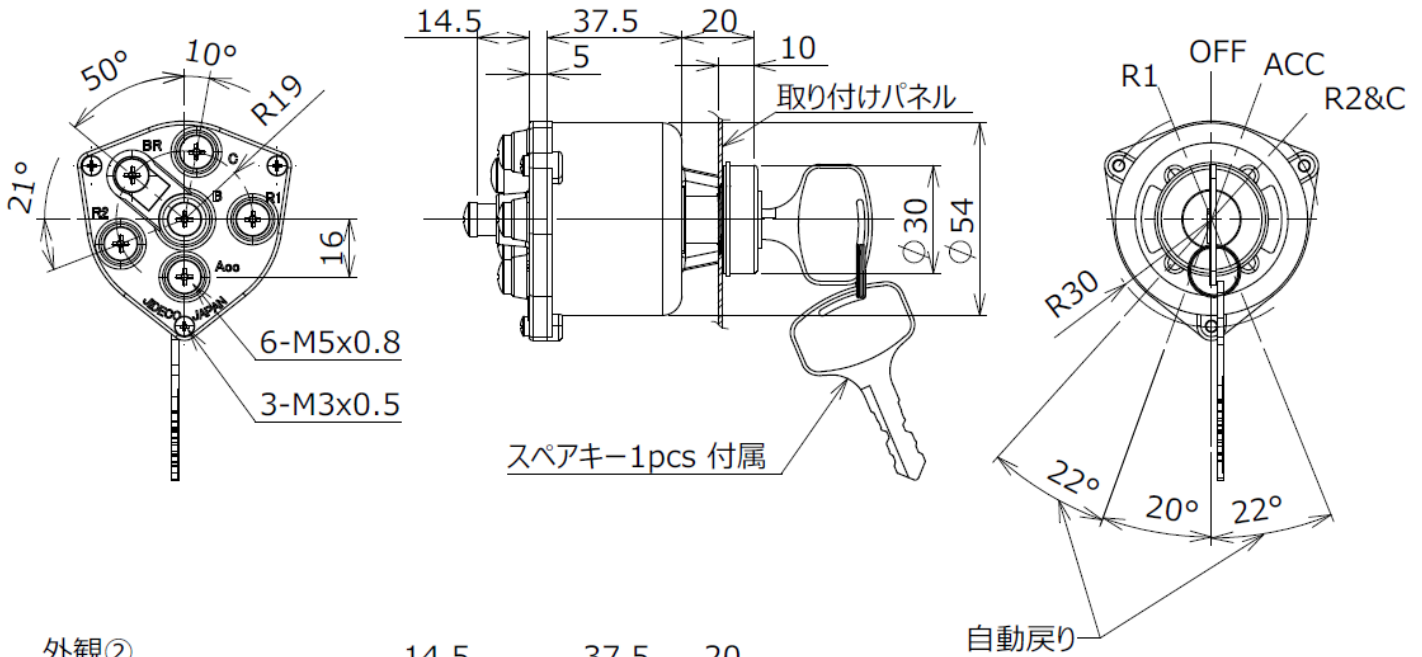

## ミツバスタータースイッチ SSシリーズ

⚡ 12,24V用

標準在庫品

タイプ名		SS70	SS84
定格電圧		12・24VDC	24VDC
制御容量	R 1端子	50A-30秒	
	R 2端子	50A-30秒	
	C 端子	20A-30秒	
	ACC端子	10A-連続	
	BR端子	2.5A-30秒	3A-30秒
キータイプ		だるまタイプ	差し込みタイプ
外観		外観②	外観①
耐環境性能		非防水	

ディーゼルエンジン始動用スタータースイッチ

外観①

外観②

回路図 (共通)

キーポジション	B	R1	ACC	R2	C	BR
OFF	○					
R1	○	○				○
ACC	○		○			
R2 & C	○			○	○	○

取り付け穴部詳細

製品詳細、掲載品以外の製品については弊社営業部までお問い合わせ願います。

お問い合わせ先