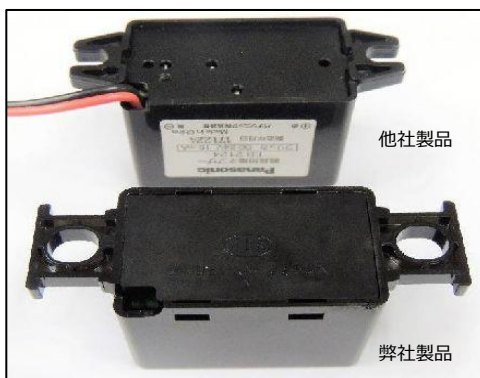

## General-purpose electronic buzzer

⚡ 12V・24VDC共用

🔊) ブザー音3仕様

🏭 国内生産

🕒 1,000時間耐久

💡 LED付き設定あり

タイプ名	連続音 LEDなし	連続音 LED付	短サイクル LEDなし	短サイクル LED付	標準サイクル LEDなし	標準サイクル LED付
ブザー音	連続音「ピー-----」		断続(短サイクル)「ピッピッピッ」		断続(標準サイクル)「ピーピーピー」	
定格電圧	12・24VDC共用					
音圧@ 1 m	12VDC : 70±10dB(A) 24VDC : 80±10dB(A)					
使用温度	-20℃～60℃					
ケース材質	ポリカーボネート 耐熱ABS					
作動電圧範囲	10～29VDC					
配線仕様	AVS0.5 (Φ2.0mm) 長さ120mm					
LED	なし	付	なし	付	なし	付

### 他社製品との取付互換性を確保

他社製品との取付互換性を確保しつつ、ケーブルタイでの取付も考慮した新設計です。

LED点灯イメージ

サイズ比較 ①

サイズ比較 ②