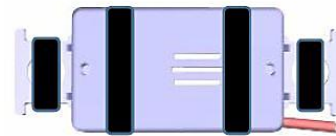

## 取付イメージ

タッピングビスでの取付イメージ

ストラップやタイバンドでの取付イメージ

ケース上部は巻き易いようにフラットにしています。

底面 両面テープでの取付イメージ

車載用の強力両面テープなど使用

ケース底側をケーブルなどに巻き付け