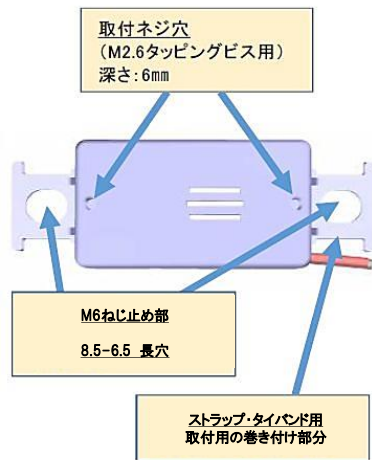

### 他社製品との取付互換性を確保

他社製品との取付互換性を確保しつつ、ケーブルタイでの取付も考慮した新設計です。

LED点灯イメージ

サイズ比較 ①

サイズ比較 ②

# 寸法図 (単位mm)

## 取付イメージ

タッピングビスでの取付イメージ

ストラップやタイバンドでの取付イメージ

ケース上部は巻き易いようにフラットにしています。

底面 両面テープでの取付イメージ

車載用の強力両面テープなど使用

ケース底側をケーブルなどに巻き付け