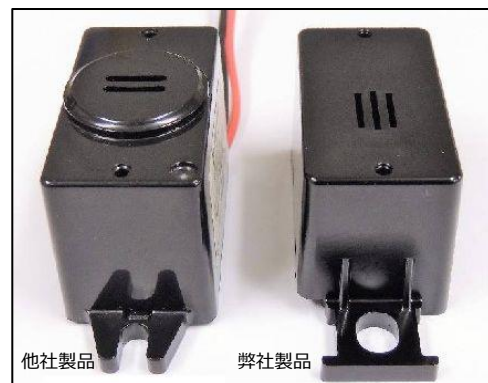

### 他社製品との取付互換性を確保

他社製品との取付互換性を確保しつつ、ケーブルタイでの取付も考慮した新設計です。

LED点灯イメージ

サイズ比較 ①

サイズ比較 ②

## 取付イメージ

タッピングビスでの取付イメージ

ストラップやタイバンドでの取付イメージ

ケース上部は巻き易いようにフラットにしています。

底面 両面テープでの取付イメージ

車載用の強力両面テープなど使用

ケース底側をケーブルなどに巻き付け