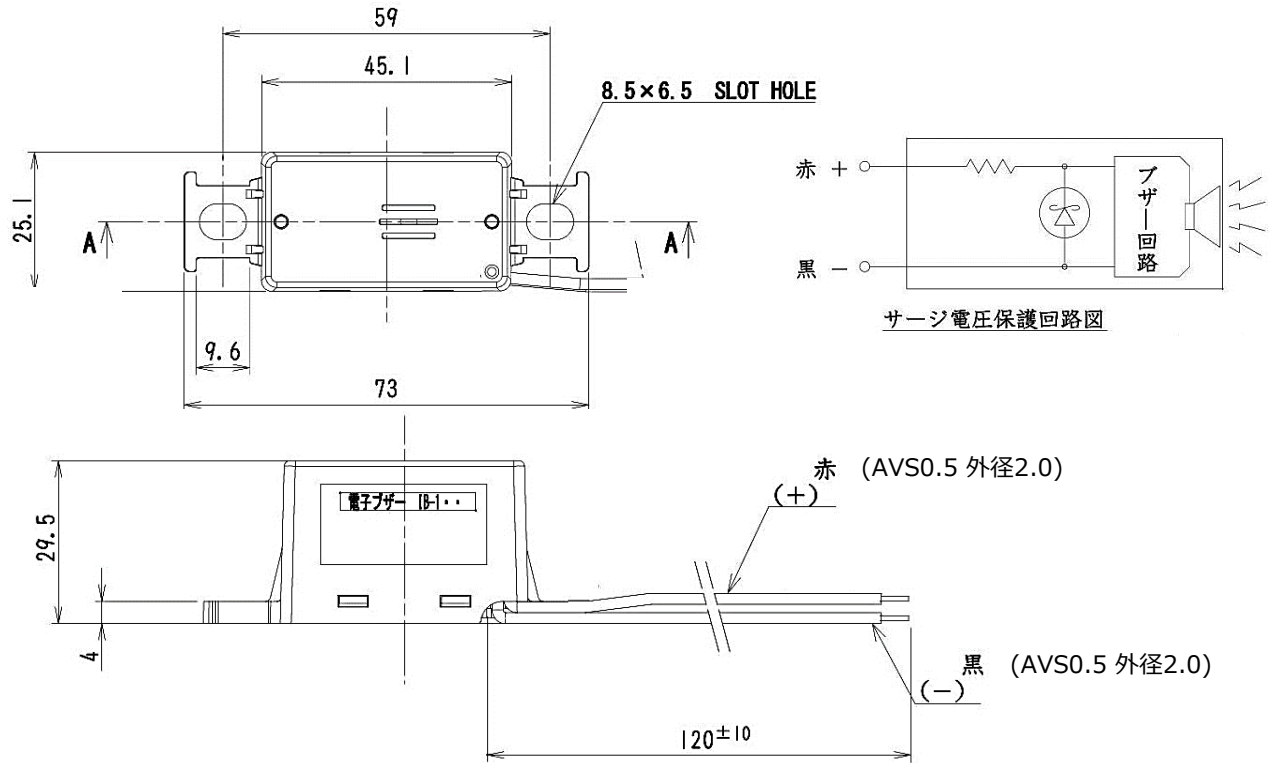

### 他社製品との取付互換性を確保

他社製品との取付互換性を確保しつつ、ケーブルタイでの取付も考慮した新設計です。

LED点灯イメージ

サイズ比較 ①

サイズ比較 ②

# 寸法図 (単位mm)