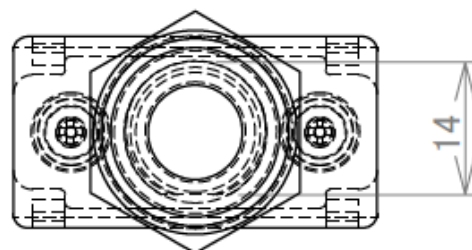

ミツバ プッシュスイッチ

24VDC

4A(誘導負荷・短時間)

非防水

標準在庫品

タイプ名	PSQ-1	
定格電圧	24VDC	
制御容量	定格	4A(誘導負荷短時間)

押しボタン式モーメンタリースイッチ

- ボタン部操作力：19.6～49N (2.0～5.0kgf)
- キャップナット締め付けトルク：5.9～7.8N・m (60～80kgf・cm)
- 耐久性：端子間に定格電流を流した状態で、保証プッシュ回数5000回
- 耐振性：JIS D 1601 3種D種段階20の試験をクリア