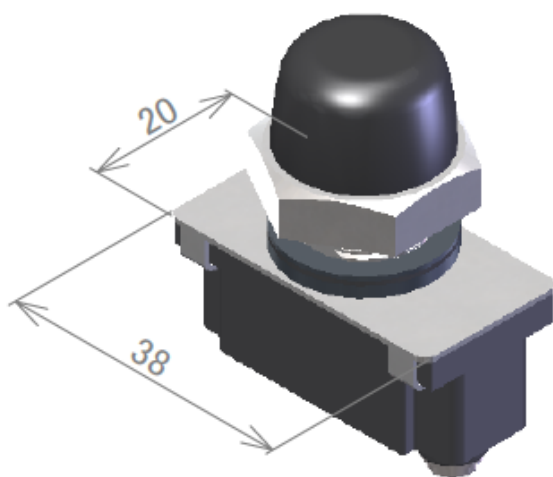

ミツバ プッシュスイッチ

24VDC

4A(誘導負荷・短時間)

非防水

標準在庫品

タイプ名	PSQ-1	
定格電圧	24VDC	
制御容量	定格	4A(誘導負荷短時間)

押しボタン式モーメンタリースイッチ

- ボタン部操作力：19.6～49N (2.0～5.0kgf)
- キャップナット締め付けトルク：5.9～7.8N・m (60～80kgf・cm)
- 耐久性：端子間に定格電流を流した状態で、保証プッシュ回数5000回
- 耐振性：JIS D 1601 3種D種段階20の試験をクリア