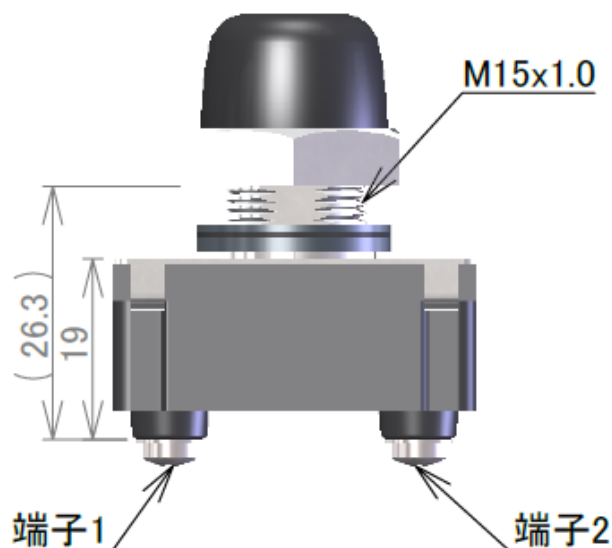

ミツバ プッシュスイッチ

24VDC

4A(誘導負荷・短時間)

非防水

標準在庫品

タイプ名	PSQ-1	
定格電圧	24VDC	
制御容量	定格	4A(誘導負荷短時間)

押しボタン式モーメンタリースイッチ

- ボタン部操作力：19.6～49N (2.0～5.0kgf)
- キャップナット締め付けトルク：5.9～7.8N・m (60～80kgf・cm)
- 耐久性：端子間に定格電流を流した状態で、保証プッシュ回数5000回
- 耐振性：JIS D 1601 3種D種段階20の試験をクリア