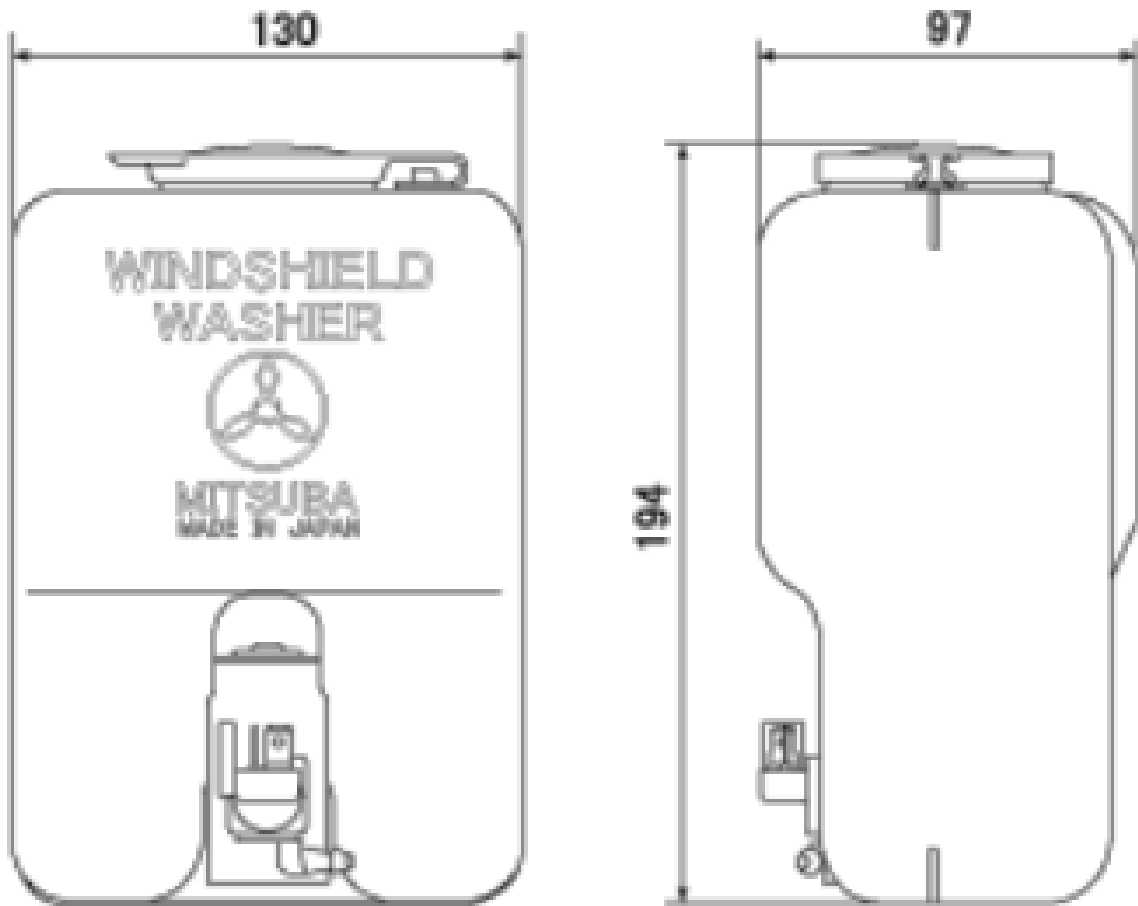

製品詳細、掲載品以外の製品については弊社営業部までお問い合わせ願います。

お問い合わせ先