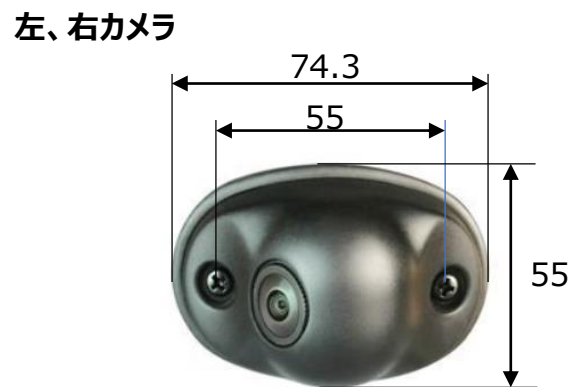

車両周辺監視システム

12,24V用

ロット受注品

カメラ部： IP68

前、後カメラ

左、右カメラ

カメラスペック
カラ-CCDセンサーカメラ
レンズ：187° 水平カメラ
解像度：NTSC(H)*480(V) PAL720(H)*576(V)
防水性：IP68

* モニタースペックは2ページに掲載。

上から丸見え、安全、安心

- 汎用製品です。様々な車種への取り付けが可能です。
- オートキャリブレーション機能により、だれでも簡単に設定が出来ます。
- 全長12mの車両まで対応可能です。

寸法図 (mm)

モニタースペック	
LCDサイズ	7インチTFT液晶モニター、16:9
解像度	336960(ピクセル)
コントラスト比	300
解像度	336960(ピクセル)
カラーシステム	NTSC(オート)
動作温度	-20℃~+70℃
保管温度	-30℃~+80℃
電源電圧	DC 10~32V
消費電力	最大5W
重量	542g (モニタースタンド含む)