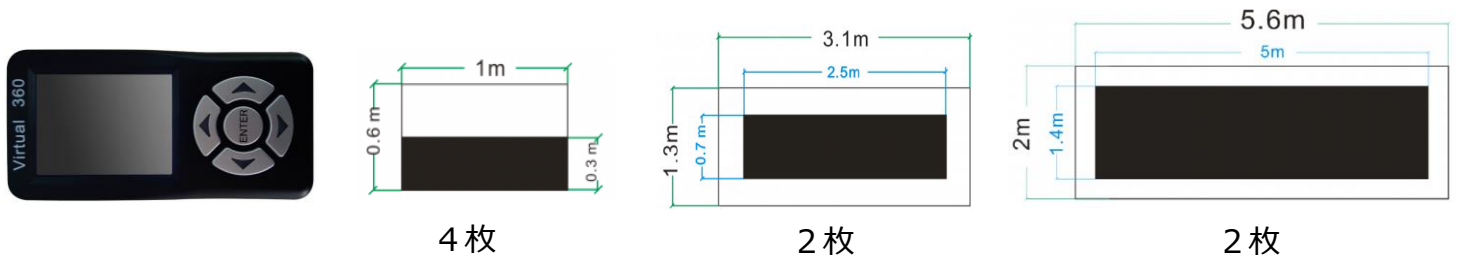

車両監視システム設定用コントローラー (キャリブレーション用シート付) 別売品

製品詳細、掲載品以外の製品については弊社営業部までお問い合わせ願います。

お問い合わせ先