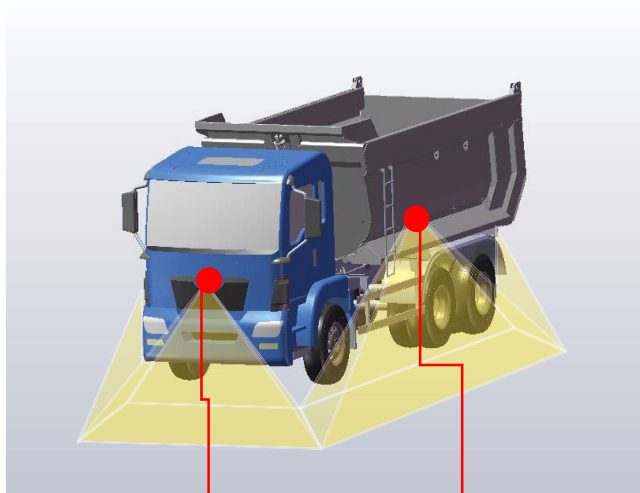

車両周辺監視システム

12,24V用

ロット受注品

カメラ部： IP68

前、後カメラ

左、右カメラ

カメラスペック
カラ-CCDセンサーカメラ
レンズ：187° 水平カメラ
解像度：NTSC(H)*480(V) PAL720(H)*576(V)
防水性：IP68

* モニタースペックは2ページに掲載。

上から丸見え、安全、安心

- 汎用製品です。様々な車種への取り付けが可能です。
- オートキャリブレーション機能により、だれでも簡単に設定が出来ます。
- 全長12mの車両まで対応可能です。

寸法図 (mm)

モニタースペック	
LCDサイズ	7インチTFT液晶モニター、16:9
解像度	336960(ピクセル)
コントラスト比	300
解像度	336960(ピクセル)
カラーシステム	NTSC(オート)
動作温度	-20℃~+70℃
保管温度	-30℃~+80℃
電源電圧	DC 10~32V
消費電力	最大5W
重量	542g (モニタースタンド含む)