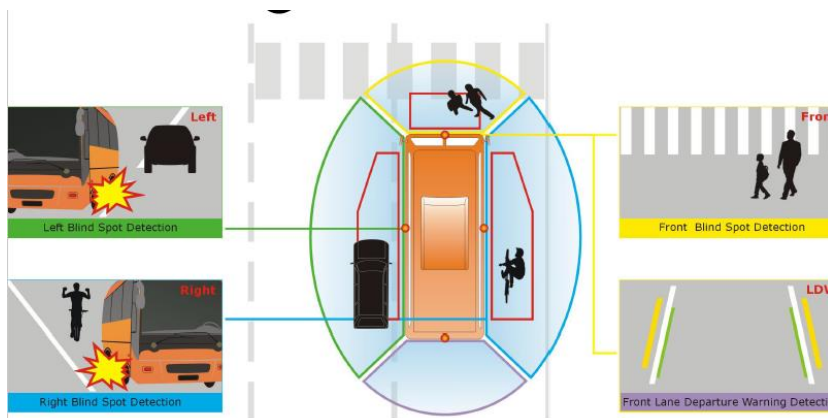

車両周辺監視システム

12,24V用

ロット受注品

カメラ部： IP68

前、後カメラ

左、右カメラ

カメラスペック
カラ-CCDセンサーカメラ
レンズ：187° 水平カメラ
解像度：NTSC(H)*480(V) PAL720(H)*576(V)
防水性：IP68

* モニタースペックは2ページに掲載。

上から丸見え、安全、安心

- 汎用製品です。様々な車種への取り付けが可能です。
- オートキャリブレーション機能により、だれでも簡単に設定が出来ます。
- 全長12mの車両まで対応可能です。

寸法図 (mm)

モニタースペック	
LCDサイズ	7インチTFT液晶モニター、16:9
解像度	336960(ピクセル)
コントラスト比	300
解像度	336960(ピクセル)
カラーシステム	NTSC(オート)
動作温度	-20℃~+70℃
保管温度	-30℃~+80℃
電源電圧	DC 10~32V
消費電力	最大5W
重量	542g (モニタースタンド含む)