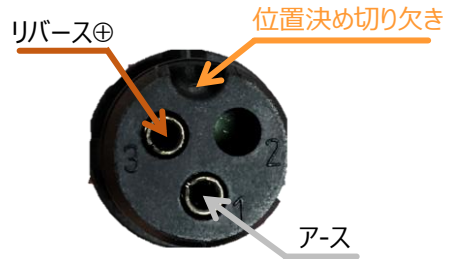

上記はセットの一例です。

製品詳細、セットの構成、掲載品以外の製品については弊社営業部までお問い合わせ願います。

選択使用部品

メインハーネス 車幅灯ハーネス付き 5m

変換ハーネス

メインハーネス/変換ハーネス

カップリングソケット

バヨネットコネクタ5Pキット

※変換ハーネス
ISO DIN1724コネクタ→日農工コネクタ

寸法図 (mm)

コネクタ詳細 (メインハーネス側)

コネクタ詳細 (変換ハーネス・車両側)

コネクタ詳細 (リヤコンビランプユニット側)

コネクタ詳細 (リバースランプユニット側)

製品詳細、掲載品以外の製品については弊社営業部までお問い合わせ願います。

お問い合わせ先