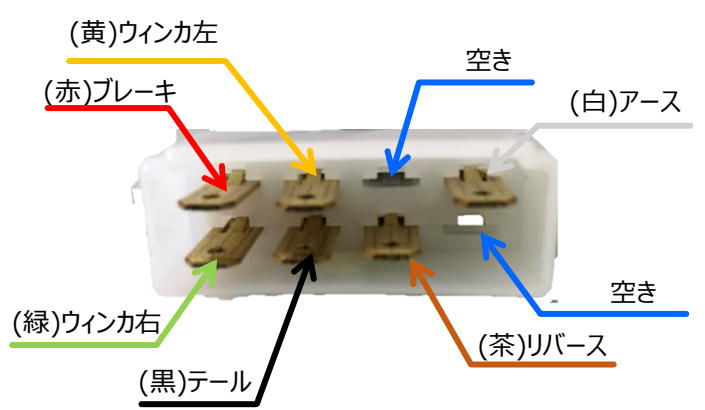

タイプ名	LED テールランプセット1	LED テールランプセット2
構成部品	リアコンビランプ 5P Bayonet LED x 2	リアコンビランプ 5P Bayonet LED x 2
	リバースランプ Reverse ASS3 2pin x 1	リバースランプ Reverse ASS3 2pin x 1
	車幅灯 (大) 赤・白・黄 右用 x 1	車幅灯 (小) 赤・白 右用 x 1
	車幅灯 (大) 赤・白・黄 左用 x 1	車幅灯 (小) 赤・白 左用 x 1
	DCコネクタ x 2	DCコネクタ x 2
	メインハーネス(車幅灯ハーネス付き) 5m	メインハーネス(車幅灯ハーネス付き) 5m
	変換ハーネス x1	変換ハーネス x1

上記はセットの一例です。

製品詳細、セットの構成、掲載品以外の製品については弊社営業部までお問い合わせ願います。

選択使用部品

メインハーネス 車幅灯ハーネス付き 5m

変換ハーネス

メインハーネス/変換ハーネス

カップリングソケット

バヨネットコネクタ5Pキット

※変換ハーネス
ISO DIN1724コネクタ→日農工コネクタ

寸法図 (mm)

コネクタ詳細 (メインハーネス側)

コネクタ詳細 (変換ハーネス・車両側)

コネクタ詳細 (リヤコンビランプユニット側)

コネクタ詳細 (リバースランプユニット側)

製品詳細、掲載品以外の製品については弊社営業部までお問い合わせ願います。

お問い合わせ先