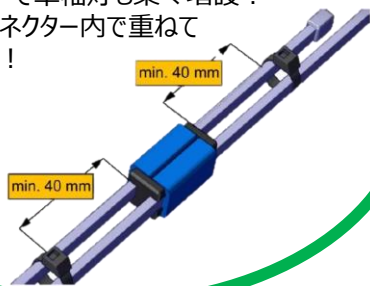

LEDテールランプユニット・灯火器セット

12V用

IP6K9K

ロット受注品

Eマーク対応品

DCコネクタで車幅灯も楽々増設！
ハーネスをコネクタ内で重ねて
カシメるだけ！

車幅灯 (大)

車幅灯 (小)

タイプ名	LED テールランプセット1	LED テールランプセット2
構成部品	リアコンビランプ 5P Bayonet LED x 2	リアコンビランプ 5P Bayonet LED x 2
	リバースランプ Reverse ASS3 2pin x 1	リバースランプ Reverse ASS3 2pin x 1
	車幅灯 (大) 赤・白・黄 右用 x 1	車幅灯 (小) 赤・白 右用 x 1
	車幅灯 (大) 赤・白・黄 左用 x 1	車幅灯 (小) 赤・白 左用 x 1
	DCコネクタ x 2	DCコネクタ x 2
	メインハーネス(車幅灯ハーネス付き) 5m	メインハーネス(車幅灯ハーネス付き) 5m
	変換ハーネス x1	変換ハーネス x1

上記はセットの一例です。

製品詳細、セットの構成、掲載品以外の製品については弊社営業部までお問い合わせ願います。

選択使用部品

メインハーネス 車幅灯ハーネス付き 5m

変換ハーネス

メインハーネス/変換ハーネス

カップリングソケット

バヨネットコネクタ5Pキット

※変換ハーネス
ISO DIN1724コネクタ→日農工コネクタ

寸法図 (mm)

コネクタ詳細 (メインハーネス側)

コネクタ詳細 (変換ハーネス・車両側)

コネクタ詳細 (リヤコンビランプユニット側)

コネクタ詳細 (リバースランプユニット側)

製品詳細、掲載品以外の製品については弊社営業部までお問い合わせ願います。

お問い合わせ先