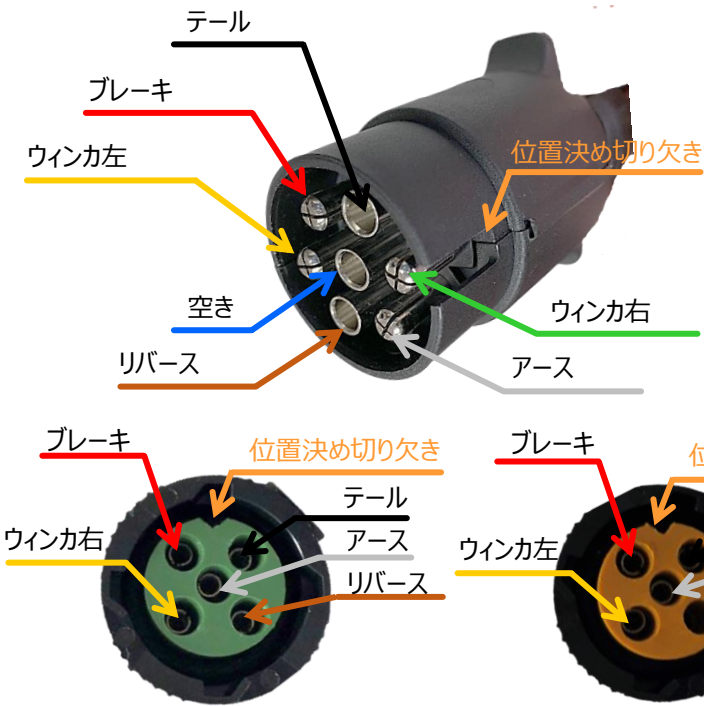

LEDテールランプユニット・灯火器セット

12V用

IP6K9K

ロット受注品

Eマーク対応品

DCコネクタで車幅灯も楽々増設！
ハーネスをコネクタ内で重ねて
カシメるだけ！

車幅灯 (大)

車幅灯 (小)

タイプ名	LED テールランプセット1	LED テールランプセット2
構成部品	リアコンビランプ 5P Bayonet LED x 2	リアコンビランプ 5P Bayonet LED x 2
	リバースランプ Reverse ASS3 2pin x 1	リバースランプ Reverse ASS3 2pin x 1
	車幅灯 (大) 赤・白・黄 右用 x 1	車幅灯 (小) 赤・白 右用 x 1
	車幅灯 (大) 赤・白・黄 左用 x 1	車幅灯 (小) 赤・白 左用 x 1
	DCコネクタ x 2	DCコネクタ x 2
	メインハーネス(車幅灯ハーネス付き) 5m	メインハーネス(車幅灯ハーネス付き) 5m
	変換ハーネス x1	変換ハーネス x1

上記はセットの一例です。

製品詳細、セットの構成、掲載品以外の製品については弊社営業部までお問い合わせ願います。

選択使用部品

メインハーネス 車幅灯ハーネス付き 5m

変換ハーネス

メインハーネス/変換ハーネス

カップリングソケット

バヨネットコネクタ5Pキット

※変換ハーネス
ISO DIN1724コネクタ→日農工コネクタ

寸法図 (mm)

コネクタ詳細 (メインハーネス側)

コネクタ詳細 (変換ハーネス・車両側)

コネクタ詳細 (リヤコンビランプユニット側)

コネクタ詳細 (リバースランプユニット側)

製品詳細、掲載品以外の製品については弊社営業部までお問い合わせ願います。

お問い合わせ先