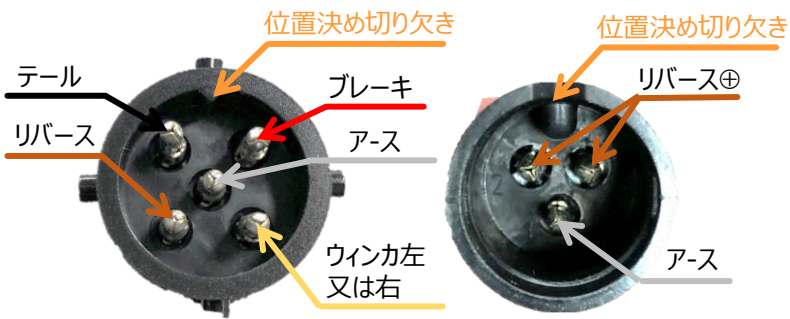

上記はセットの一例です。

製品詳細、セットの構成、掲載品以外の製品については弊社営業部までお問い合わせ願います。

選択使用部品

メインハーネス 車幅灯ハーネス付き 5m

変換ハーネス

メインハーネス/変換ハーネス

カップリングソケット

バヨネットコネクタ5Pキット

※変換ハーネス
ISO DIN1724コネクタ→日農工コネクタ

寸法図 (mm)

コネクタ詳細 (メインハーネス側)

コネクタ詳細 (変換ハーネス・車両側)

コネクタ詳細 (リヤコンビランプユニット側)

コネクタ詳細 (リバースランプユニット側)

製品詳細、掲載品以外の製品については弊社営業部までお問い合わせ願います。

お問い合わせ先