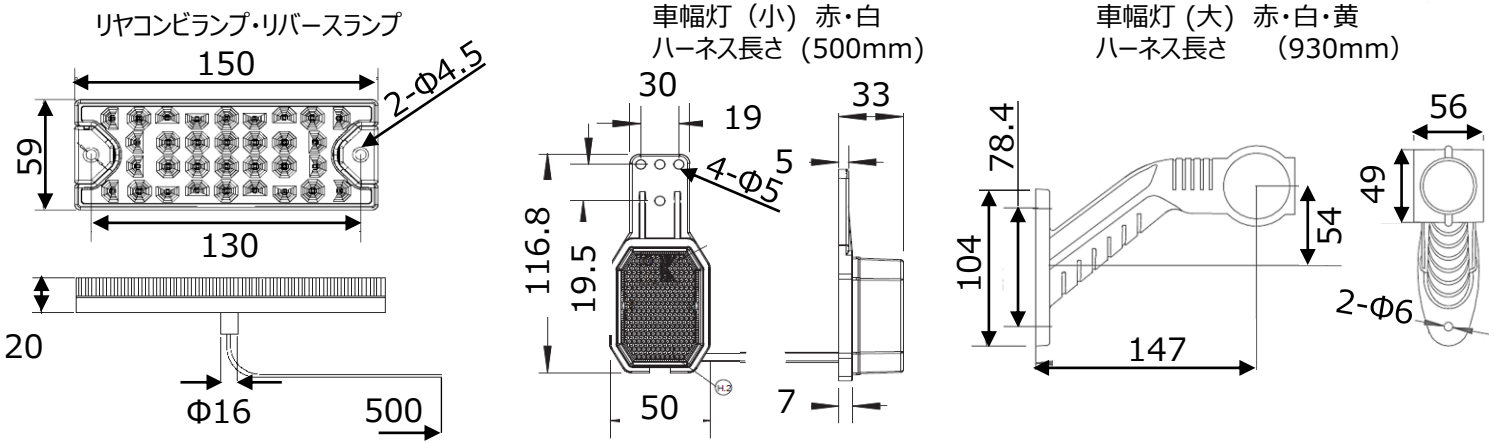

上記はセットの一例です。

製品詳細、セットの構成、掲載品以外の製品については弊社営業部までお問い合わせ願います。

選択使用部品

メインハーネス 車幅灯ハーネス付き 5m

変換ハーネス

メインハーネス/変換ハーネス

カップリングソケット

バヨネットコネクタ5Pキット

※変換ハーネス
ISO DIN1724コネクタ→日農工コネクタ

寸法図 (mm)

コネクタ詳細 (メインハーネス側)

コネクタ詳細 (変換ハーネス・車両側)

コネクタ詳細 (リヤコンビランプユニット側)

コネクタ詳細 (リバースランプユニット側)

製品詳細、掲載品以外の製品については弊社営業部までお問い合わせ願います。

お問い合わせ先