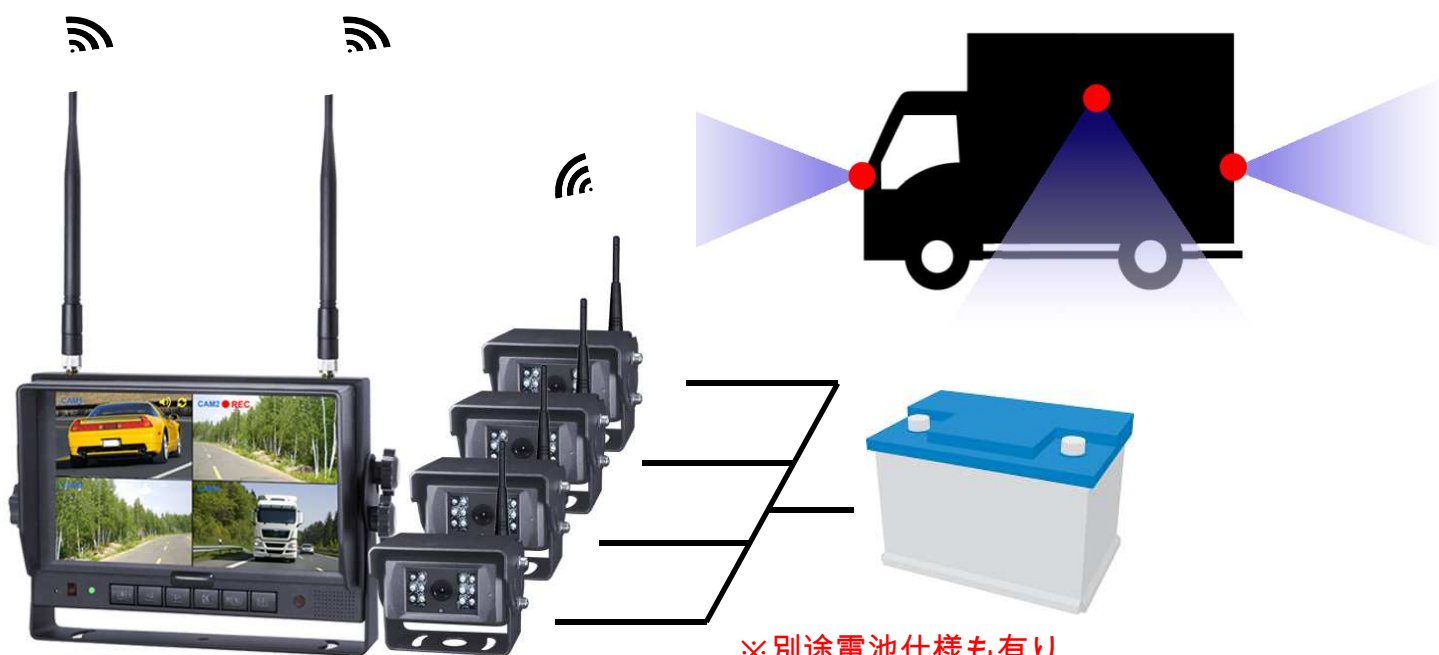

NEW無線4chカメラドライブレコーダー
C05-1D20-0010

ワイヤレス接続！高耐久性性能！

- 4台のカメラ映像を同時録画、再生が可能なドライブレコーダー
- ワイヤレス通信で配線の手間要らず
- 高耐久、耐水性能 (IP67、IP69K) のカメラで様々な使用環境に対応

※別途電池仕様も有り

モニタースペック	
LCDサイズ	7"
解像度	800×3 (RGB) ×480
コントラスト	500:1
輝度	400cd/m ²
視角	U:50/D:70,R/L:70
アスペクト比	16:9
チャンネル	4チャンネル
圧縮形式	MPEG40
Micro-SD/TF Card	最大128G
電源電圧	DC 10～32V
消費電力	最大6W
スピーカー	1.5W/8Ω

カメラスペック	
イメージセンサー	1/3CMOS PC1089
有効画素数	728×488 pixels
ホワイトバランス	AUTO
シャッタースピード	AUTO:1/60 (NTSC) , 1/50(PAL) ~ 1/100,000s
圧縮形式	MPEG4
電源電圧	DC 10～32V
夜間視界	8～10m
耐水性	IP67、IP69K
視角	120°

対応規格: ■CE ■FCC ■ISO/TS 16949:2009 ■E-MARK (E13) ■C-TICK ■R&TTE ■RoHS ■IP69K ■IP67